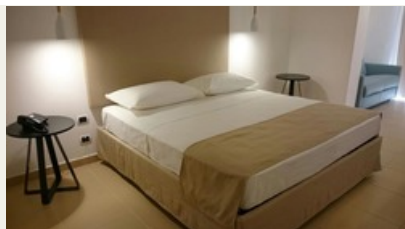

SISTEMAZIONE

Camere al primo e secondo piano, dotate di tv, frigobar (allestimento su richiesta, a pagamento), telefono, aria condizionata, cassetta di sicurezza, presa internet, wi-fi, servizi con asciugacapelli; eventuale 3°/4° letto in letto aggiunto o divano letto. Camere Classic per 2/4 persone, tutte con balcone, con arredi freschi e moderni; Family per 4 persone (35 mq ca), più ampie, alcune con doppio ambiente; camere Comunicanti per 4/6 persone, con doppi servizi e ingressi indipendenti. In Dependance camere per 2/3 persone, con riduzione.

RISTORAZIONE

Pasti a buffet; prima colazione con possibilità di late breakfast dalle 10.00 alle 11.00 (presso il bar piscina) con caffè americano e cornetteria. Pranzo e cena con cucina internazionale e piatti regionali, serate a tema e showcooking; acqua mineralizzata, vino della casa e soft drink inclusi ai pasti. Possibilità di cucina per celiaci con prodotti base privi di glutine e assistenza ai pasti per tutta la durata del soggiorno con personale di sala dedicato (non garantita assenza di contaminazione).

FORMULA ALL INCLUSIVE

Pensione completa con bevande ai pasti (acqua mineralizzata, soft drink e vino della casa). Dalle ore 9:30 alle ore 23:00, consumo illimitato alla spina di soft drink, acqua mineralizzata naturale e frizzante, vino bianco e rosso, birra, succhi da dispenser, caffetteria (espresso, cappuccino, latte, latte macchiato, the caldo, camomilla). Dalle ore 13:00 alle ore 23.00, selezione di liquori e amari nazionali, whisky, brandy e granita della casa presso il bar in piscina. Nota: supplemento da richiedere alla prenotazione e da pagare in agenzia (obbligatorio per tutti gli occupanti la camera).

FUTUROTTO CARD

Per i piccoli ospiti 0/3 anni biberoneria accessibile h24, con assistenza ad orari stabiliti, attrezzata con sterilizzatore, scaldabiberon, angolo cottura, lavabo, pentole e stoviglie, frullatore, frigorifero, microonde, omogeneizzatore (in sostituzione omogeneizzati), seggioloni, fasciatoio, prodotti specifici (brodo vegetale, passato di verdura, pastine, prosciutto cotto, latticini, frutta fresca, omogeneizzati di carne, pesce e frutta, latte fresco, biscotti, yogurt, acqua, succhi di frutta, tè e camomilla). I prodotti sono forniti solo durante l'orario di assistenza e da consumarsi all'interno dei locali. Il locale biberoneria, è utilizzabile sempre in compagnia dei genitori.