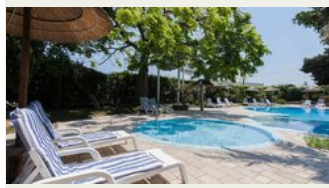

ATTREZZATURA E SERVIZI

Tanti sono i servizi offerti dal nostro hotel per famiglie che si trova sul Gargano, studiati per garantire a ogni Ospite il miglior soggiorno possibile, da vivere all'insegna del relax e del piacere. I nostri servizi e le attività che è possibile svolgere qui al Park Hotel Valle Clavia si rivolgono a un'ampia gamma di Ospiti, dai più grandi ai più piccoli, ai quali è tra l'altro rivolto un occhio di riguardo. Per questo la nostra struttura risulta essere perfetta per le vostre vacanze con bambini in quel luogo meraviglioso, tutto da scoprire, che è il promontorio del Gargano. Il Park Hotel Valle Clavia offre ai propri Ospiti le seguenti attività e servizi: animazione diurna con tornei, acqua gym, aerobica, balli di gruppo, tornei di tennis, calcetto e basket e bocce. La sera, quando il terrazzo panoramico si illumina, l'equipe accoglie gli Ospiti in anfiteatro con proposte da "mille e una notte".

Servizi in Struttura

Giardino privato con passeggiata - Ampia hall - Lavanderia - Ristorante a uso esclusivo degli ospiti dell'hotel, climatizzato, collegato al corpo centrale da un ponticello in legno sospeso sulla magnifica piscina botanica - Menù per celiaci - 2 ascensori, di cui 1 panoramico - Area wi-fi-free nella hall - 3 bar di cui 1 in piscina e 1 sul terrazzo panoramico e 1 in spiaggia » Piscina per adulti e per bambini, attrezzate con lettini - Solarium - Parcheggio interno non custodito, recintato, gratuito - Servizio spiaggia (di sabbia, a circa 150 m dalla struttura, attrezzata con 1 ombrellone + 2 lettini a camera) - Piscina: piscina botanica per gli adulti e piscina specifica per i più piccoli - Caffè/bar - Cassaforte - Aria condizionata: ogni sistemazione dispone di impianto di climatizzazione, sala ristorante, hall

Animali ammessi gratis se di piccola/media taglia, obbligatoriamente al guinzaglio e/o con museruola. Non ammessi nelle aree comuni. - Gli animali di piccola taglia hanno accesso nell'ambito della nostra struttura balneare se sono di piccola taglia; in regola con le vaccinazioni igienico sanitarie previste; sotto ombrelloni posti in zona retrostante ovvero in posizione tale da non arrecare disturbo o disagio ad altri ospiti. Gli animali dovranno essere portati in braccio fino all'ombrellone assegnato e dovranno essere mantenuti al guinzaglio sotto l'ombrellone. I rispettivi proprietari dovranno assicurare l'aspetto igienico-sanitario, sia a tutela dell'animale stesso, che degli ospiti limitrofi. Resta inteso che i proprietari degli animali sono responsabili del comportamento dell'animale a tutti gli effetti di legge, come specificato nell'art. 2052 del Codice Civile.

Servizi a Pagamento

Servizio lavanderia - Servizio transfer da/per aeroporto di Foggia/Bari/Pescara; da e per stazioni ferroviarie di Calenella/Foggia/San Severo; - servizio escursioni con pullman Gran Turismo